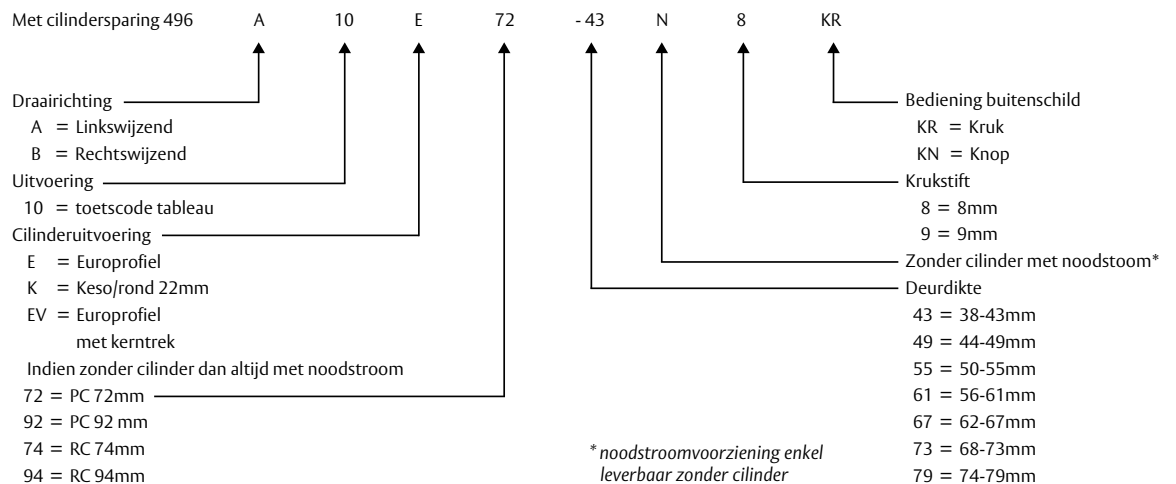

effeff Anykey codeslot met toetstableau

Modellen/ bestelnummers

ASSA ABLOY is the global leader in door opening solutions, dedicated to satisfying end-user needs for security, safety and convenience.

ASSA ABLOY

ASSA ABLOY Nederland B.V.
Postbus 40, 4940 AA
Meerval 3-5
4941 SK Raamsdonksveer

Tel. +31 (0)88 639 46 00
Fax +31 (0)88 639 46 75
info@assaabloy.nl
www.assaabloy.nl