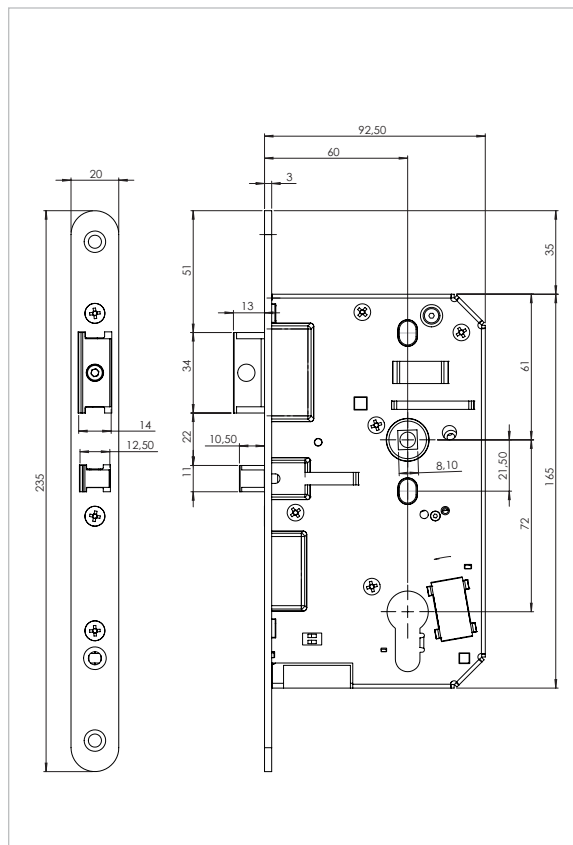

Mechanische specificaties

Afmetingen	Slotkast: 92.5 x 165 mm
	Voorplaat: RVS 20 x 235 mm / diverse maatvoeringen
Materiaal	Slotkast: verzinkt plaatstaal
	Schoten: RVS
	Voorplaat: RVS
Voorplaat	Verwisselbaar
Draairichting	Links/Rechts, instelbaar
Paniekzijde	Geen/Binnen/Buiten, instelbaar

Artikel	9064997620 deurslot 649/97-60 mm ELMEC Radaris Evolution®
---------	---

Technische wijzigingen voorbehouden. Aan de inhoud van deze leaflet kunnen geen rechten worden ontleend.

EL600 Radaris Evolution®.